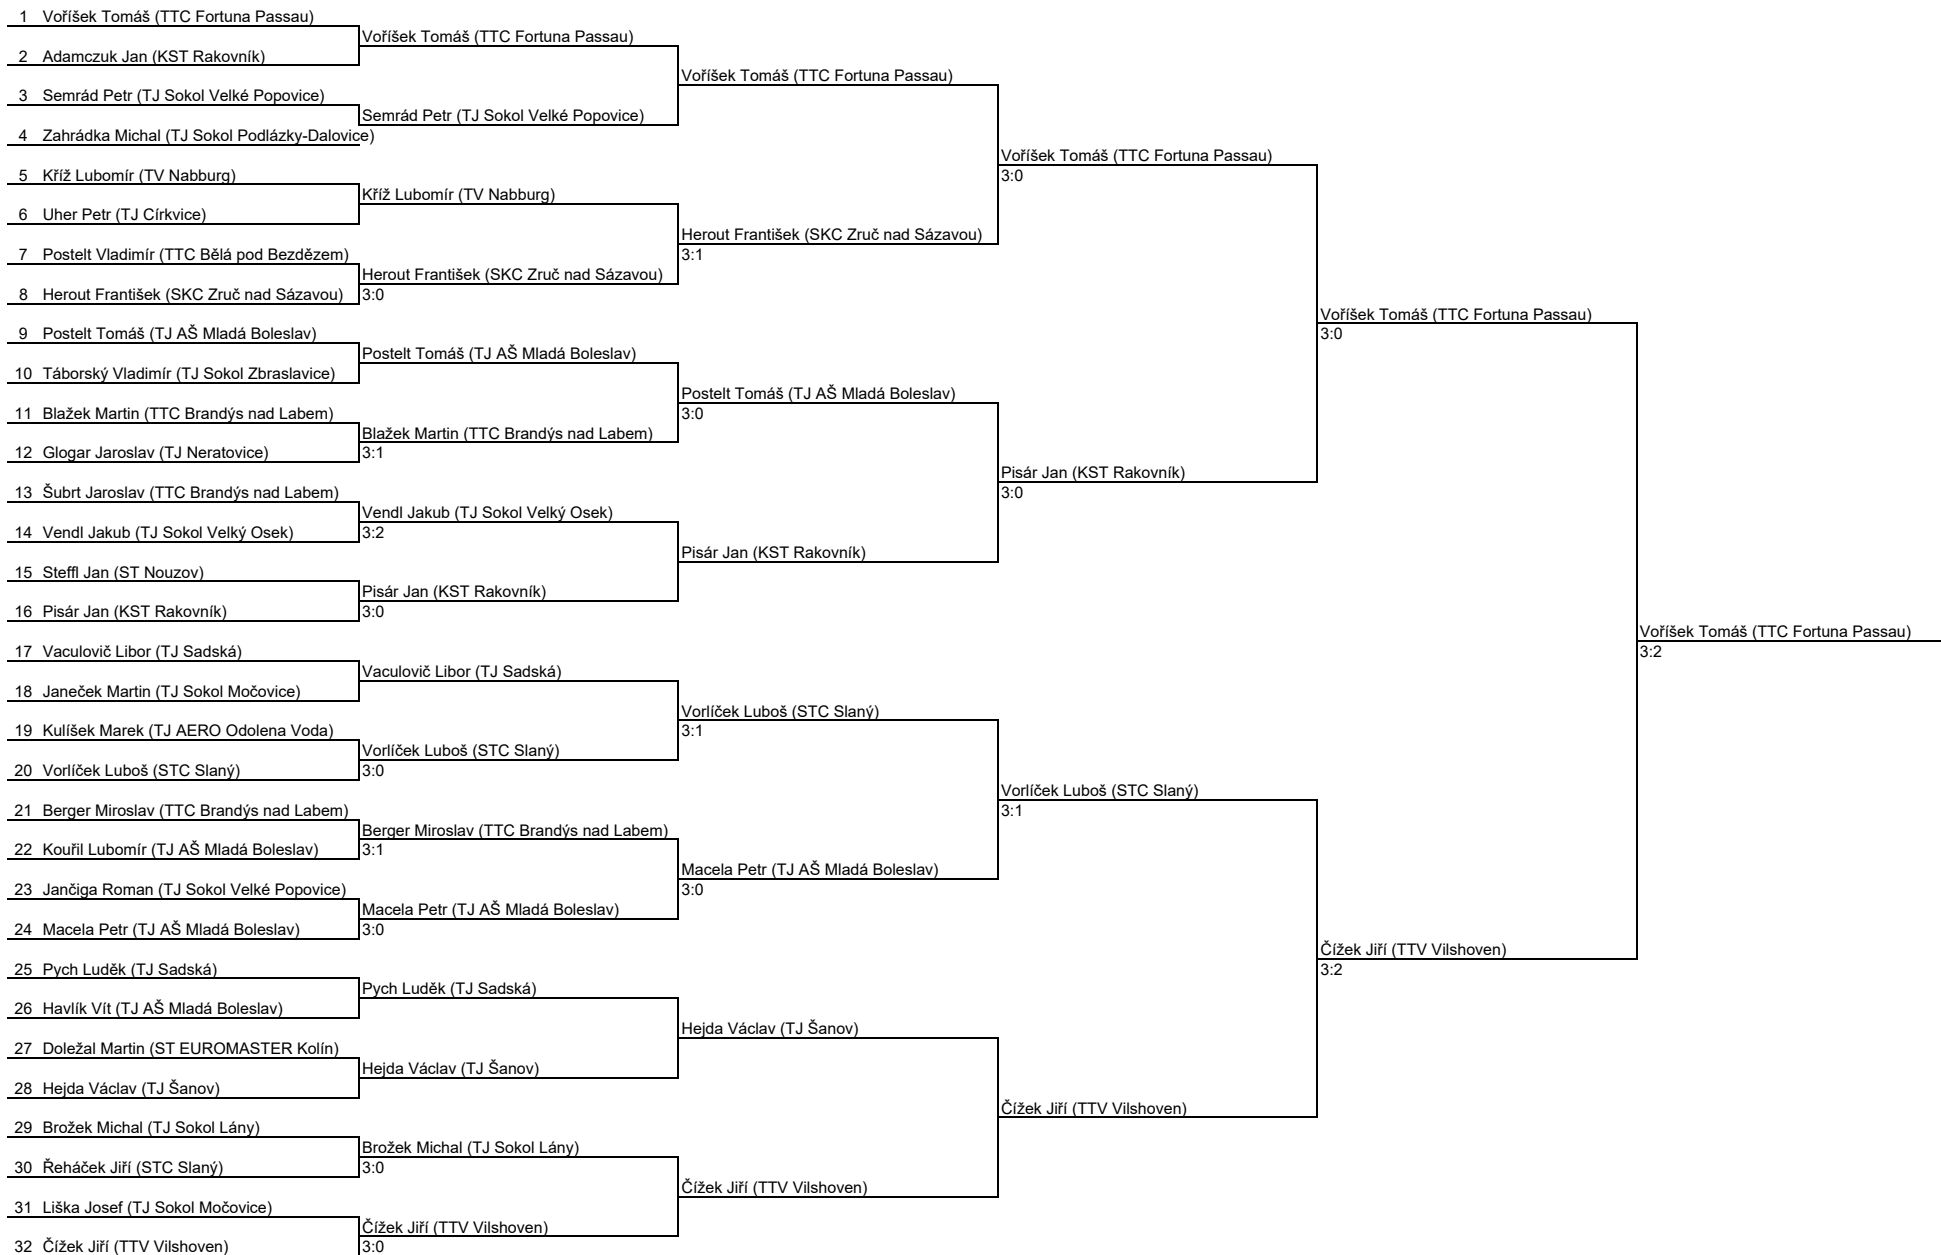

Středočeský svaz stolního tenisu

KPJ

ST EUROMASTER Kolín

18.01.2020

muži

Čtyřhra

1	Vaculovič Libor (TJ Sadská)	Vaculovič Libor (TJ Sadská)			
	bye()	Pych Luděk (TJ Sadská)			
2	bye()		Vaculovič Libor (TJ Sadská)		
	Janeček Martin (TJ Sokol Močovice)		Pych Luděk (TJ Sadská)		
3	Táborský Vladimír (TJ Sokol Zbraslavice)	Vorlíček Luboš (STC Slaný)			
	Vorlíček Luboš (STC Slaný)	Řeháček Jiří (STC Slaný)			
4	Řeháček Jiří (STC Slaný)				
	Blažek Martin (TTC Brandýs nad Labem)		Vaculovič Libor (TJ Sadská)		
5	Strnad Richard (TTC Brandýs nad Labem)	Blažek Martin (TTC Brandýs nad Labem)			
	Adamczuk Janusz (KST Rakovník)	Strnad Richard (TTC Brandýs nad Labem)			
6	Adamczuk Jan (KST Rakovník)				
	bye()				
7	bye()		Kulíšek Marek (TJ AERO Odolena Voda)		
	Kulíšek Marek (TJ AERO Odolena Voda)	Kouřil Lubomír (TJ AŠ Mladá Boleslav)			
8	Kouřil Lubomír (TJ AŠ Mladá Boleslav)				
	Glogar Jaroslav (TJ Neratovice)				
9	Dvořák Zdeněk (TJ Neratovice)	Glogar Jaroslav (TJ Neratovice)			
	bye()	Dvořák Zdeněk (TJ Neratovice)			
10	bye()				
	Semrád Petr (TJ Sokol Velké Popovice)		Semrád Petr (TJ Sokol Velké Popovice)		
11	Steffl Jan (ST Nouzov)	Semrád Petr (TJ Sokol Velké Popovice)			
	Ulrich Radek (TJ Sokol Velký Osek)	Steffl Jan (ST Nouzov)			
12	Vendl Jakub (TJ Sokol Velký Osek)				
	Zahrádka Michal (TJ Sokol Podlázky-Dalovice)				
13	Kříž Jakub (TJ Sokol Podlázky-Dalovice)	Zahrádka Michal (TJ Sokol Podlázky-Dalovice)			
	Křivánek Luboš (SK Křečhoř)	Kříž Jakub (TJ Sokol Podlázky-Dalovice)			
14	Smrkovský Jindřich (SK Křečhoř)				
	bye()				
15	bye()		Pisár Jan (KST Rakovník)		
	Pisár Jan (KST Rakovník)	Hejda Václav (TJ Šanov)			
16	Hejda Václav (TJ Šanov)				
	Čížek Jiří (TTV Vilshoven)				
17	Kříž Lubomír (TV Nabburg)	Čížek Jiří (TTV Vilshoven)			
	bye()	Kříž Lubomír (TV Nabburg)			
18	bye()				
	Makara Michal (STC Slaný)		Čížek Jiří (TTV Vilshoven)		
19	Makara Jakub (STC Slaný)	Doležal Martin (ST EUROMASTER Kolín)			
	Doležal Martin (ST EUROMASTER Kolín)	Mazurkiewicz Ivo (ST EUROMASTER Kolín)			
20	Mazurkiewicz Ivo (ST EUROMASTER Kolín)				
	Vyskočil Zbyněk (TJ Sokol Nové Strašecí)				
21	Brožek Michal (TJ Sokol Lány)	Salák Alois (TJ Sokol Starý Kolín)			
	Salák Alois (TJ Sokol Starý Kolín)	Liška Josef (TJ Sokol Močovice)			
22	Liška Josef (TJ Sokol Močovice)				
	bye()				
23	bye()		Berger Miroslav (TTC Brandýs nad Labem)		
	Berger Miroslav (TTC Brandýs nad Labem)	Šubrt Jaroslav (TTC Brandýs nad Labem)			
24	Šubrt Jaroslav (TTC Brandýs nad Labem)				
	Voříšek Tomáš (TTC Fortuna Passau)				
25	Jančíga Roman (TJ Sokol Velké Popovice)	Voříšek Tomáš (TTC Fortuna Passau)			
	bye()	Jančíga Roman (TJ Sokol Velké Popovice)			
26	bye()				
	Neužil Jaroslav (TJ Sokol Močovice)		Herout František (SKC Zruč nad Sázavou)		
27	Klatovský Petr (SDH Petropim)	Herout František (SKC Zruč nad Sázavou)			
	Herout František (SKC Zruč nad Sázavou)	Uher Petr (TJ Církvice)			
28	Uher Petr (TJ Církvice)				
	Postelt Vladimír (TTC Bělá pod Bezdězem)				
29	Josef Grill (TTC Bělá pod Bezdězem)	Postelt Vladimír (TTC Bělá pod Bezdězem)			
	Kačerovský Martin (SKK Hlízov)	Josef Grill (TTC Bělá pod Bezdězem)			
30	Dlabal Jan (SKK Hlízov)				
	bye()				
31	bye()		Macela Petr (TJ AŠ Mladá Boleslav)		
	Macela Petr (TJ AŠ Mladá Boleslav)	Postelt Tomáš (TJ AŠ Mladá Boleslav)			
32	Postelt Tomáš (TJ AŠ Mladá Boleslav)