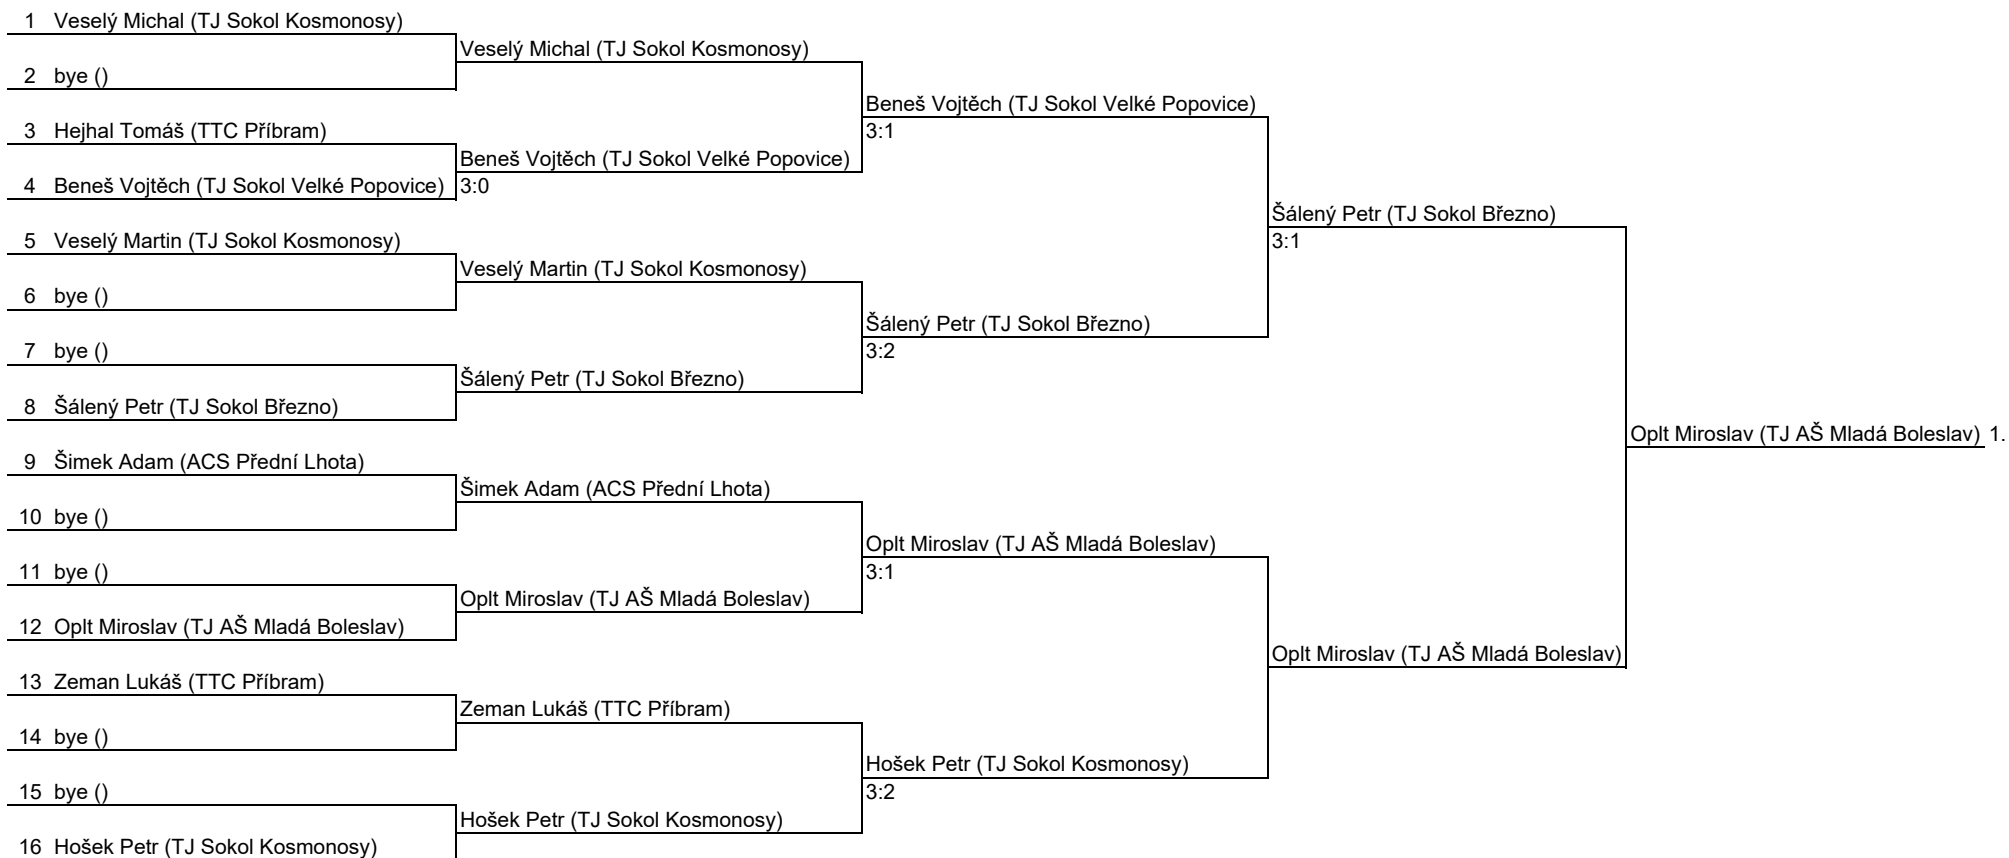

**Středočeský svaz stolního tenisu**  
**KPj**  
**TJ AŠ Mladá Boleslav**

**21.12.2019**  
**dorostenci**  
**Dvouhra - II. stupeň - finále B**

Černý Martin (STC Slaný)	Černý Martin (STC Slaný)		
Řeháček Jiří (STC Slaný)	Řeháček Jiří (STC Slaný)		
bye ()		Černý Martin (STC Slaný)	
bye ()		Řeháček Jiří (STC Slaný)	
Peší Dominik (TJ Sokol Všetaty)			
Primáč Vojtěch (TJ Sokol Všetaty)	Hošek Petr (TJ Sokol Kosmonosy)	3:0	
Hošek Petr (TJ Sokol Kosmonosy)	Veselý Michal (TJ Sokol Kosmonosy)		
Veselý Michal (TJ Sokol Kosmonosy)	WO		
Bernát Jan (TJ Soko Kosmonosy)			Černý Martin (STC Slaný)
Veselý Martin (TJ Sokol Kosmonosy)	Bernát Jan (TJ Soko Kosmonosy)		Řeháček Jiří (STC Slaný)
bye ()	Veselý Martin (TJ Sokol Kosmonosy)		3:2
bye ()		Havlík Vít (TJ AŠ Mladá Boleslav)	
bye ()		Oplt Miroslav (TJ AŠ Mladá Boleslav)	
bye ()	Havlík Vít (TJ AŠ Mladá Boleslav)	3:1	
Havlík Vít (TJ AŠ Mladá Boleslav)	Oplt Miroslav (TJ AŠ Mladá Boleslav)		
Oplt Miroslav (TJ AŠ Mladá Boleslav)			Černý Martin (STC Slaný)
Makara Michal (STC Slaný)			Řeháček Jiří (STC Slaný) 1.
Makara Jakub (STC Slaný)	Makara Michal (STC Slaný)		3:2
bye ()	Makara Jakub (STC Slaný)		
bye ()		Makara Michal (STC Slaný)	
bye ()		Makara Jakub (STC Slaný)	
bye ()	Lauber Jakub (Sokol Březno)	3:0	
Lauber Jakub (Sokol Březno)	Šálený Petr (TJ Sokol Březno)		
Šálený Petr (TJ Sokol Březno)			Makara Michal (STC Slaný)
Beneš Vojtěch (TJ Sokol Velké Popovice)			Makara Jakub (STC Slaný)
Šimek Adam (ACS Přední Lhota)	Beneš Vojtěch (TJ Sokol Velké Popovice)		3:1
Hejhal Tomáš (TTC Příbram)	Šimek Adam (ACS Přední Lhota)		
Zeman Lukáš (TTC Příbram)	3:2	Vojna Daniel (TSM Kladno)	
bye ()		Oplt Pavel (TJ AŠ Mladá Boleslav)	
bye ()		3:0	
Vojna Daniel (TSM Kladno)	Vojna Daniel (TSM Kladno)		
Oplt Pavel (TJ AŠ Mladá Boleslav)	Oplt Pavel (TJ AŠ Mladá Boleslav)		