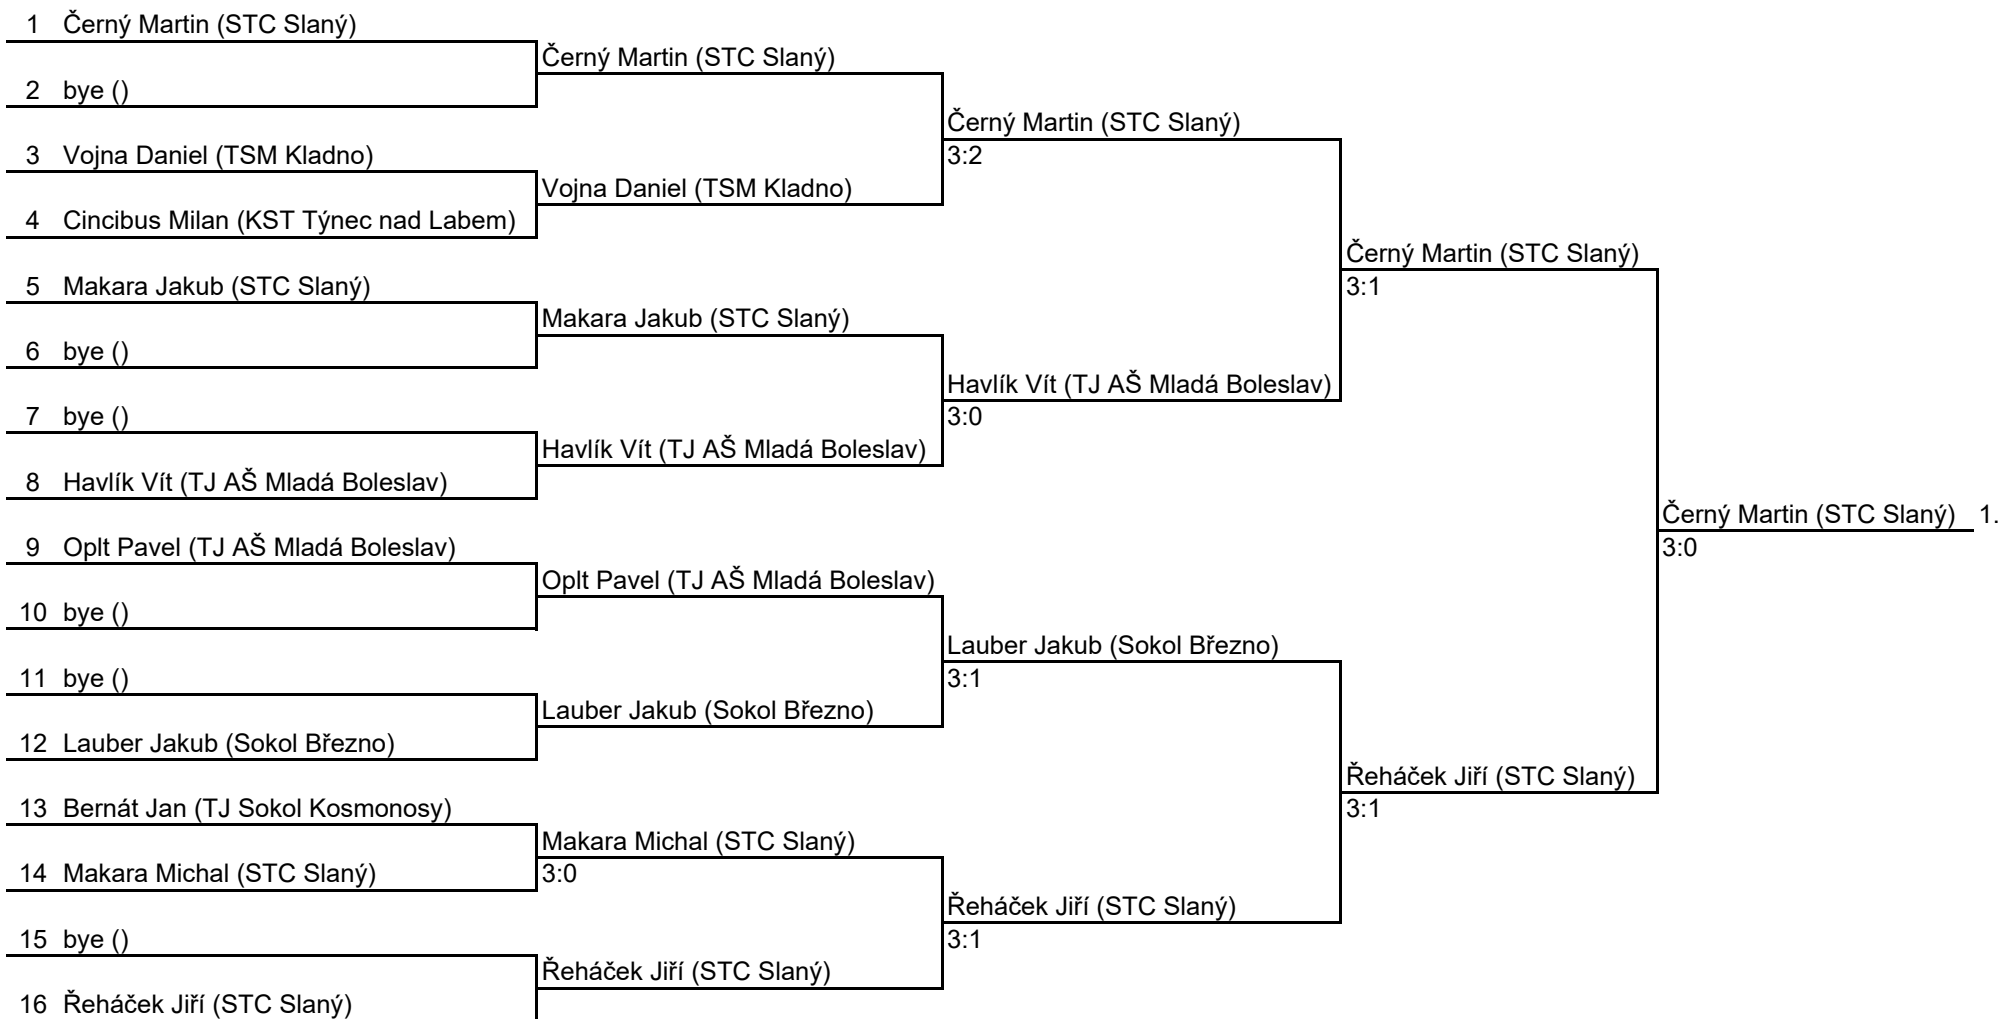

skupina 1		1	2	3	4	B	P
1	Černý Martin (STC Slaný)		3:0	3:0	3:0	6	1
2	Peší Dominik (TJ Sokol Všetaty)	0:3		0:3	1:3	3	4
3	Bernát Jan (TJ Sokol Kosmonosy)	0:3	3:0		3:0	5	2
4	Veselý Michal (TJ Sokol Kosmonosy)	0:3	3:1	0:3		4	3

skupina 2		1	2	3	4	B	P
1	Řeháček Jiří (STC Slaný)		3:0	3:0	3:0	6	1
2	Zeman Lukáš (TTC Příbram)	0:3		0:3	0:3	3	4
3	Cincibus Milan (KST Týnec nad Labem)	0:3	3:0		3:1	5	2
4	Hošek Petr (TJ Sokol Kosmonosy)	0:3	3:0	1:3		4	3

skupina 3		1	2	3	4	B	P
1	Havlík Vít (TJ AŠ Mladá Boleslav)		3:2	3:1	3:1	6	1
2	Primáč Vojtěch (TJ Sokol Všetaty)	2:3		2:3	2:3	3	4
3	Makara Michal (STC Slaný)	1:3	3:2		3:0	5	2
4	Šálený Petr (TJ Sokol Březno)	1:3	3:2	0:3		4	3

skupina 4		1	2	3	4	5	B	P
1	Vojna Daniel (TSM Kladno)		3:0	0:3	3:1	3:0	7	2
2	Hejhal Tomáš (TTC Příbram)	0:3		0:3	0:3	0:3	4	5
3	Opřt Pavel (TJ AŠ Mladá Boleslav)	3:0	3:0		3:1	3:0	8	1
4	Veselý Martin (TJ Sokol Kosmonosy)	1:3	3:0	1:3		1:3	5	4
5	Šimek Adam (ACS Přední Lhota)	0:3	3:0	0:3	3:1		6	3

skupina 5		1	2	3	4	B	P
1	Makara Jakub (STC Slaný)		3:0	0:3	3:0	5	2
2	Beneš Vojtěch (TJ Sokol Velké Popovice)	0:3		0:3	0:3	3	4
3	Lauber Jakub (Sokol Březno)	3:0	3:0		3:1	6	1
4	Opřt Miroslav (TJ AŠ Mladá Boleslav)	0:3	3:0	1:3		4	3